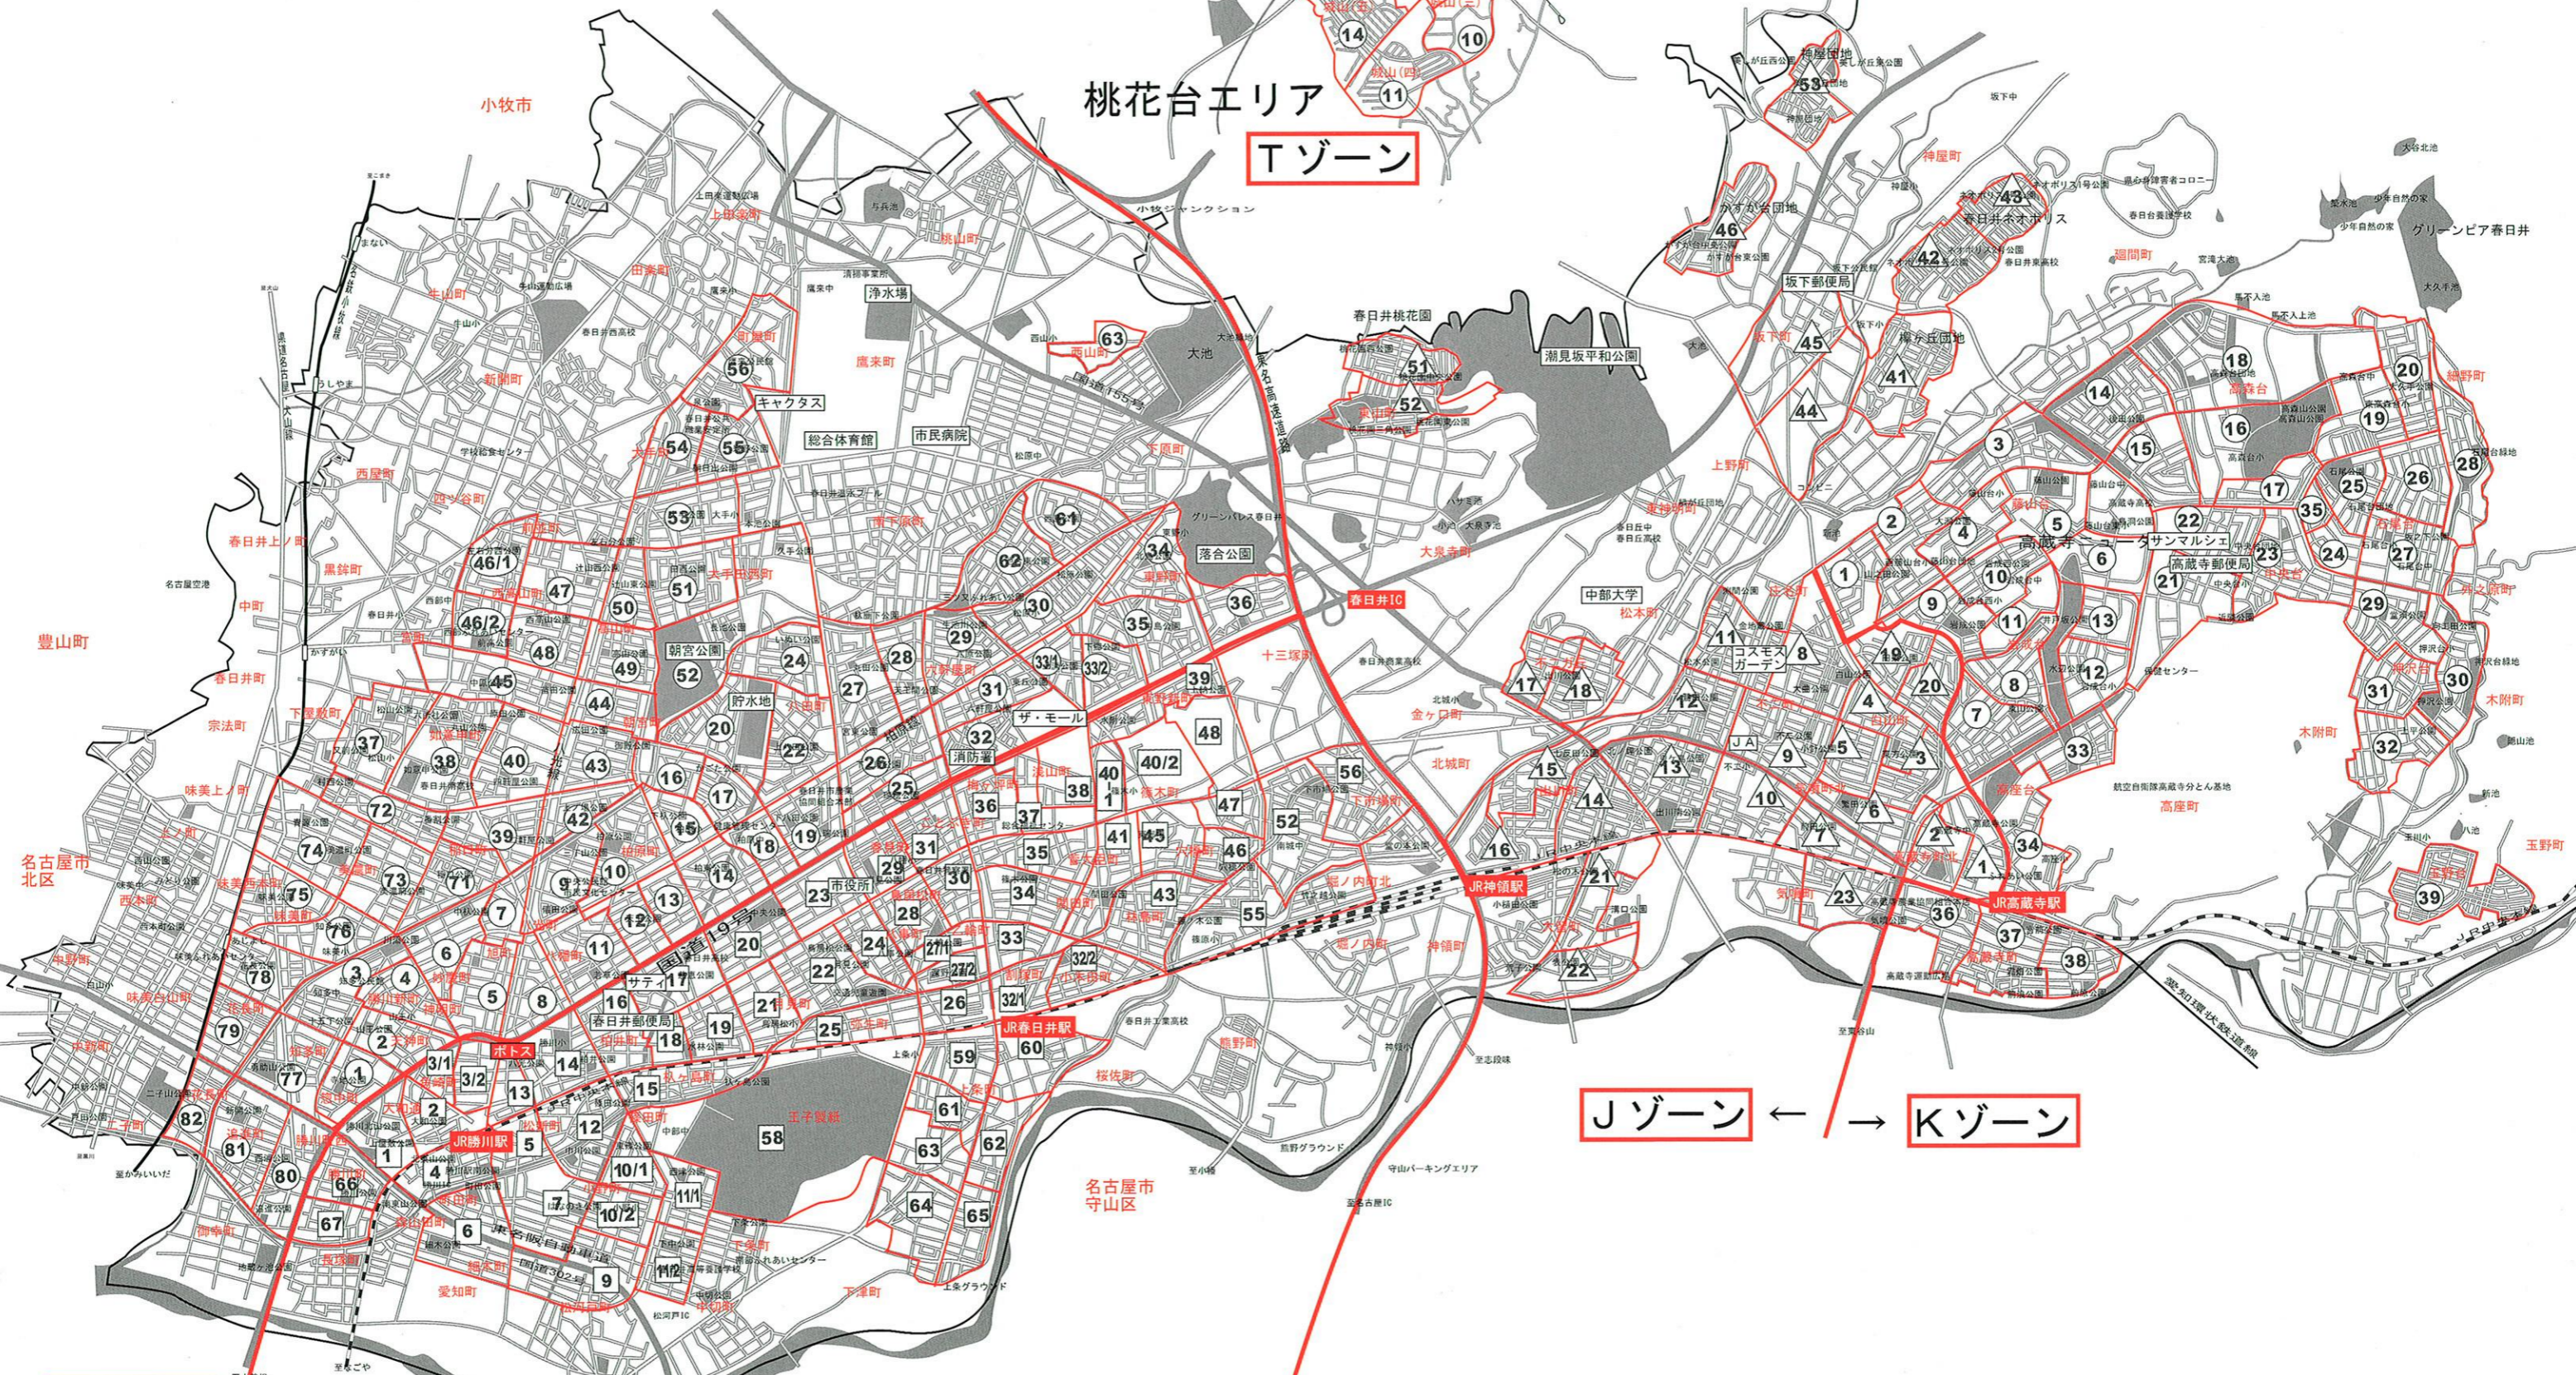

配布エリアMap

春日井版

Jゾーン ← → Kゾーン

Aゾーン ← → Bゾーン

春日井エリア ← → 高蔵寺エリア